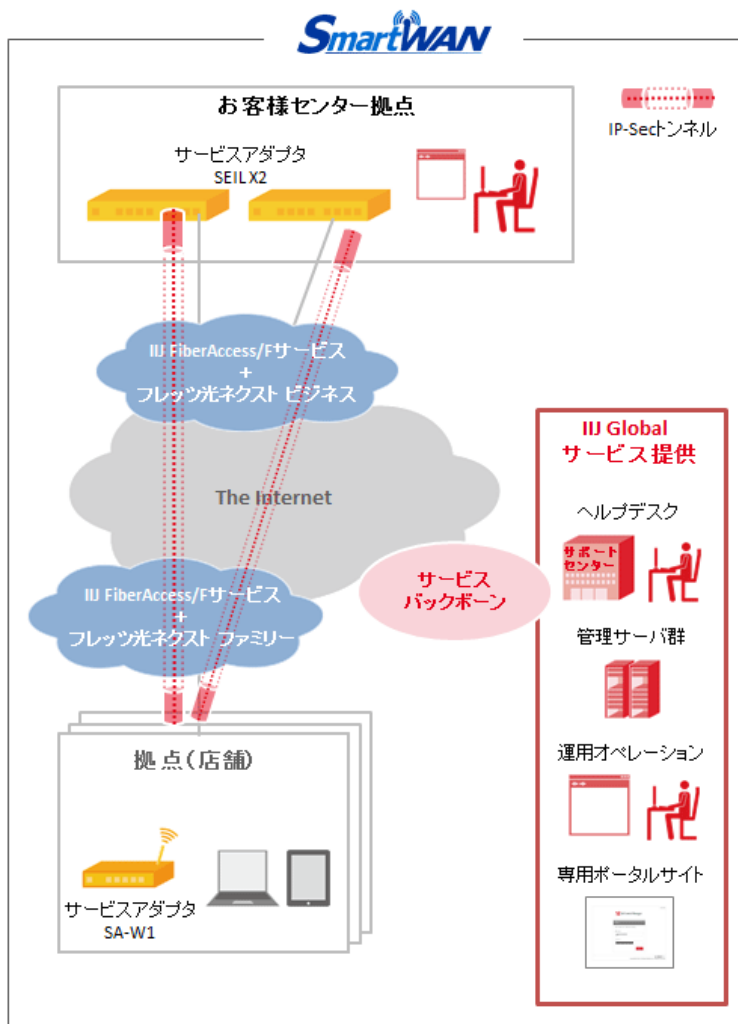

- 最低利用期間が 1 ヶ月

様々な用途でお使いいただけるように最低利用期間は1ヵ月から契約可能です。工事現場での利用や仮店舗といった臨時オフィスなど、短期の利用用途にもご利用いただけます。

- ダブル無線 WAN 機能(2013 年上期提供予定)

通常の無線 WAN 接続に加え、異なるキャリアのモバイルデータ通信サービスを同時に利用できるダブル無線 WAN 機能により、冗長化された通信の確保が可能です。

今後も IJ グローバルでは、IJ グループとしてのシナジー効果を活かしながら、幅広いニーズに対応できるサービス展開を目指してまいります。

(※)SACM(Service Adaptor Control Manager) :IJ が独自開発した次世代のネットワークマネジメント「SMFv2」の自動接続、完全管理の仕組みを OEM 提供するためのマネジメントサービス基盤

■サービス利用イメージ