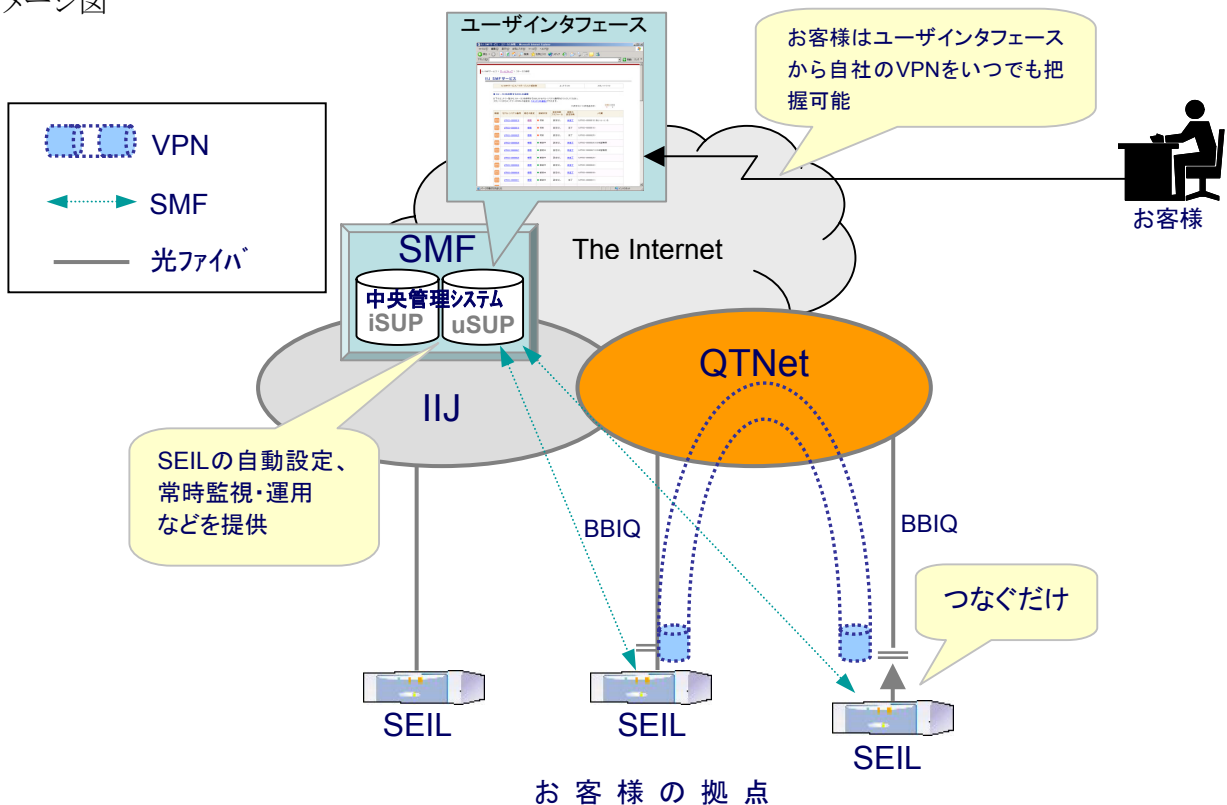

## 【SMF (SEIL Management Framework) について】

2003年2月にIIJが発表した世界初<sup>(\*1)</sup>のネットワークサービス・オペレーティングシステムです。IIJが独自に開発したルータ「SEILシリーズ」をネットワークに繋げるだけで、以下の機能が即座にご利用になれます。また、これらの機能により、各種ネットワーク機能の導入・設定・変更の度に生じる人手を介する作業を大幅に低減させることができます。

### ○ サービスコントロール機能

「SEILシリーズ」ルータが一元的に管理されていますので、常時監視・運用が可能です。

SMFの中央管理システムは2種類のサーバ(イニシャルSUPサーバ<sup>(\*2)</sup>、およびユーザSUPサーバ<sup>(\*3)</sup>)で構成され、上記の機能を提供しています。

(\*1) 特許出願中(特願 2002-359720)

(\*2) イニシャル SUP サーバ (iSUP)

SEILがネットワークに接続された時、最初に本サーバと通信を行います。本サーバは、SEILがユーザSUPサーバに接続するための最低限の設定情報を提供します。

(\*3) ユーザ SUP サーバ (uSUP)

お客様の拠点毎に監視や設定情報の変更などを行うため、お客様の拠点毎に設定された情報を保持したサーバです。

イメージ図

<本発表についての問い合わせ先>

株式会社インターネットイニシアティブ

広報部 担当: 米山、稲