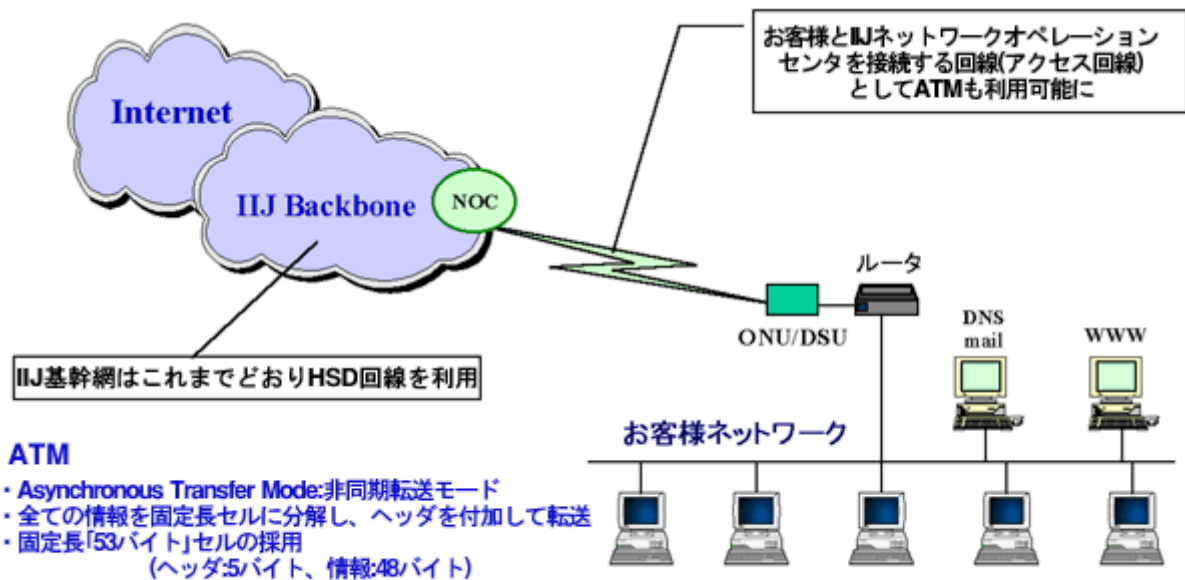

IIJ、ATMを利用した専用線サービスを開始

1999年3月9日

株式会社インターネットイニシアティブ（以下 IIJ、本社：東京都千代田区、代表取締役社長：鈴木 幸一）は、ATMをアクセス回線として利用したインターネット専用線接続サービスを1999年4月1日より開始します。サービス提供地域は東京、名古屋よりスタートし、順次拡大予定です。

本サービスは、2Mbps以上の帯域において、より小刻みに増速を行いたいというお客様のご要望に応じて開発されました。提供帯域が、従来の高速デジタル回線（HSD）ではご利用いただけなかった帯域(*)（2Mbps～24Mbps）であるため、お客様のニーズに応じた帯域でのサービス提供が可能になります。尚、サービス品質は従来のHSDと同等のパフォーマンスで提供致します。

IIJでは、今後も充実したサービス向上を図ると共に、より多くの利用者により良い環境を提供し、インターネットの更なる普及に努力していきます。

(*) 高速デジタル回線における帯域：1.5Mbpsの上位帯域は3Mbps、6Mbps、45Mbps。

料金体系（予定）

初期費用		100,000円
月額基本料金		
品目	長期契約	継続利用割引（3年）
2Mbps	1,574,000円	1,416,600円
3Mbps	2,311,000円	2,079,900円
4Mbps	2,815,000円	2,533,500円
5Mbps	3,169,000円	2,852,100円
6Mbps	3,420,000円	3,078,000円
7Mbps	3,990,000円	3,591,000円
8Mbps	4,560,000円	4,104,000円
9Mbps	5,130,000円	4,617,000円
10Mbps	5,700,000円	5,130,000円

ルータ（LAN側インタフェース：100BaseTX） レンタル料金：140,000円/月

お客様がルータをご用意される場合、ATMインタフェースを備えたルータが必要となります。

以上